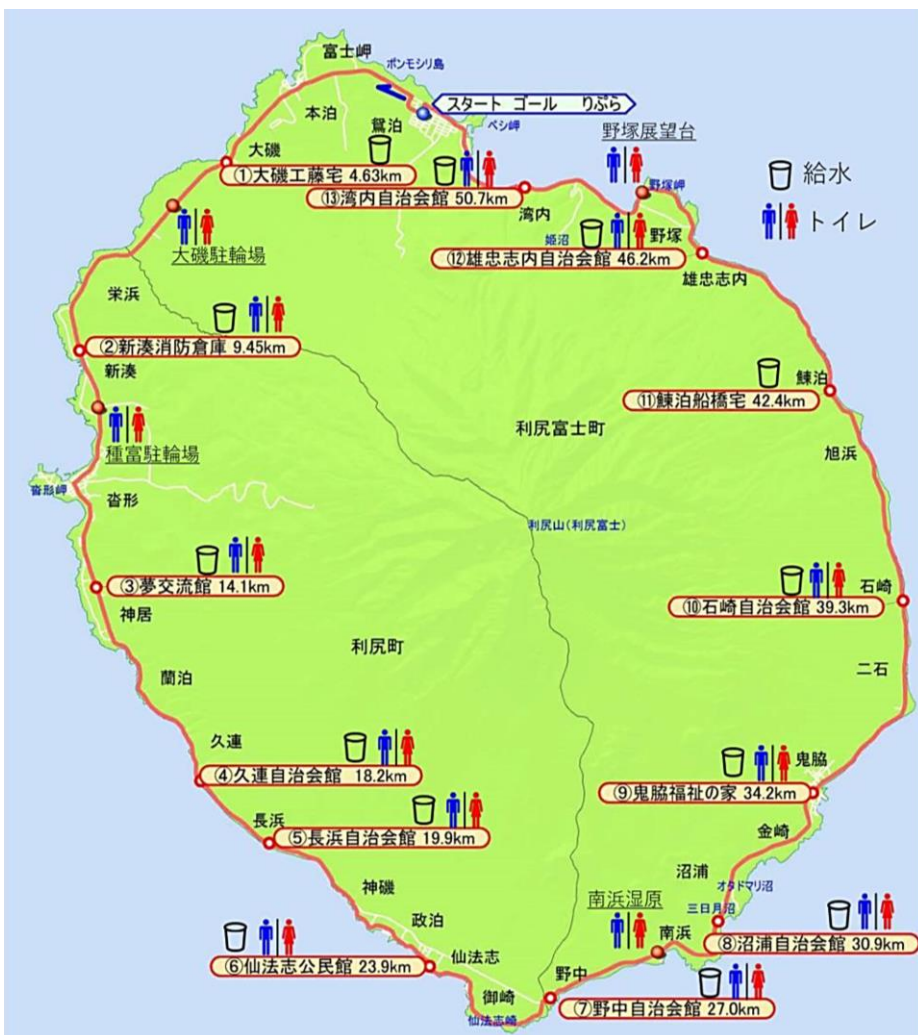

社会教育係

教育委員会

SYAKYOU

博物館

しゃかいきょういくじぎょう しょうかい
社会教育事業を紹介します！

問合せ：利尻町教育委員会

(TEL:84-2445 FAX:84-2956)

ゆうゆうらんにく
第22回 利尻島一周悠遊覧人G
2024年6月2日(日)開催！

★たくさんのランナー達が利尻島の景色を楽しみ・感じながら約53kmを一周します！
暖かいご声援をよろしくお願いたします。

今年もふるさと教育の一環として利尻高校生が参加します！

スタート：

午前6時
利尻富士町
総合交流促進施設
『りぷら』前
スタート！

コース：

鷺泊→沓形→
仙法志→
鬼脇→ゴール

●悠遊覧人Gは少雨決行です

博物館

教育委員会

MUSEUM

社会教育係

夢交流館

はくぶつかんじぎょう しょうかい 博物館事業を紹介します！

参加申込・問合せ：利尻町立博物館（TEL:85-1411）

6月の博物館事業

● オオハンゴンソウ防除会

場所：森林公園

日時：6月1日(土) 09:00～11:00

● 池の生き物観察会

場所：森林公園

日時：6月15日(土) 09:00～10:00

6月						
日	月	火	水	木	金	土
						1
2	3	4	5	6	7	8
9	10	11	12	13	14	15
16	17	18	19	20	21	22
23	24	25	26	27	28	29
30						

斜線の入っている日は休館です。

博物館だより「レイシリ」には博物館で開催している事業の詳細や、当館の活動、所蔵資料のご紹介などを掲載しています。博物館のホームページからダウンロードできるほか、博物館や図書室（郷土資料室）にて配布中ですので、ぜひご覧ください。